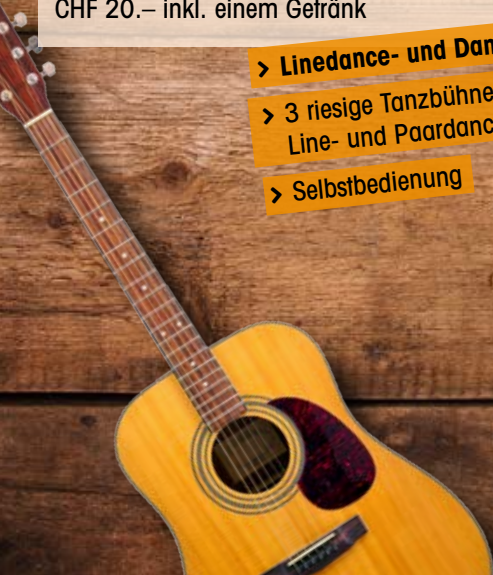

Schwiggihof COUNTRY WEEKEND

**8.–10. September 2017
in Bachenbülach**

Freitag ab 19.00 Uhr

**Linedance- und Dance-Night mit
Saddle Creek Country Band**

Eintritt:
CHF 20.– inkl. einem Getränk

> Linedance- und Dance-Night

> 3 riesige Tanzbühnen für
Line- und Paardancer

> Selbstbedienung

**8.–10. September 2017
in Bachenbülach**

Countrynight mit

Cloudsilver Country Band

Eintritt:

Erwachsene: CHF 25.–

Kinder bis 16 Jahre: CHF 5.–